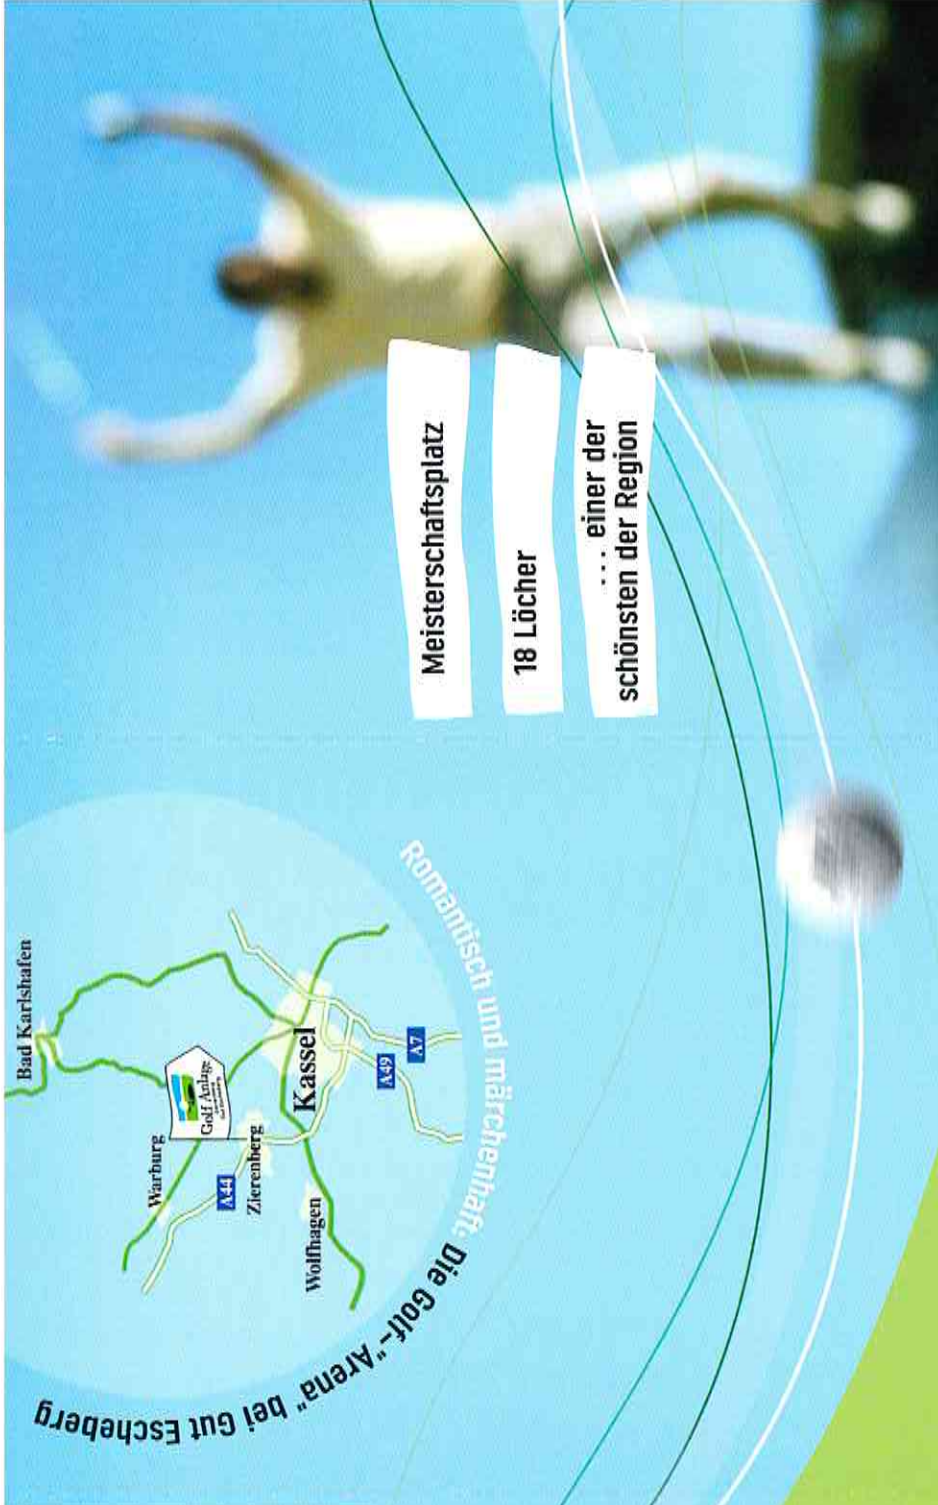

## Ein Club in schönster Lage!

Der Golfplatz Zierenberg Gut Escheberg besitzt eine romantische, fast märchenhafte Atmosphäre. Ruhig aber dennoch zentral gelegen, abseits viel befahrener Straßen bietet die Golfanlage Raum für Erholung und Entspannung.

### Der 18-Loch Meisterschaftsplatz

ist einer der vielfältigsten und schönsten in der Region. Der Spielverlauf erstreckt sich landschaftlich reizvoll über zwei Ebenen. Neben dem öffentlichen Kurzplatz sowie Driving Range, Kindergolfschule und Spielplatz stehen Ihnen auch Gastronomie und Pro-Shop zur Verfügung. Vielfältig, herzlich und ungezwungen – die Golf Anlage Zierenberg Gut Escheberg.